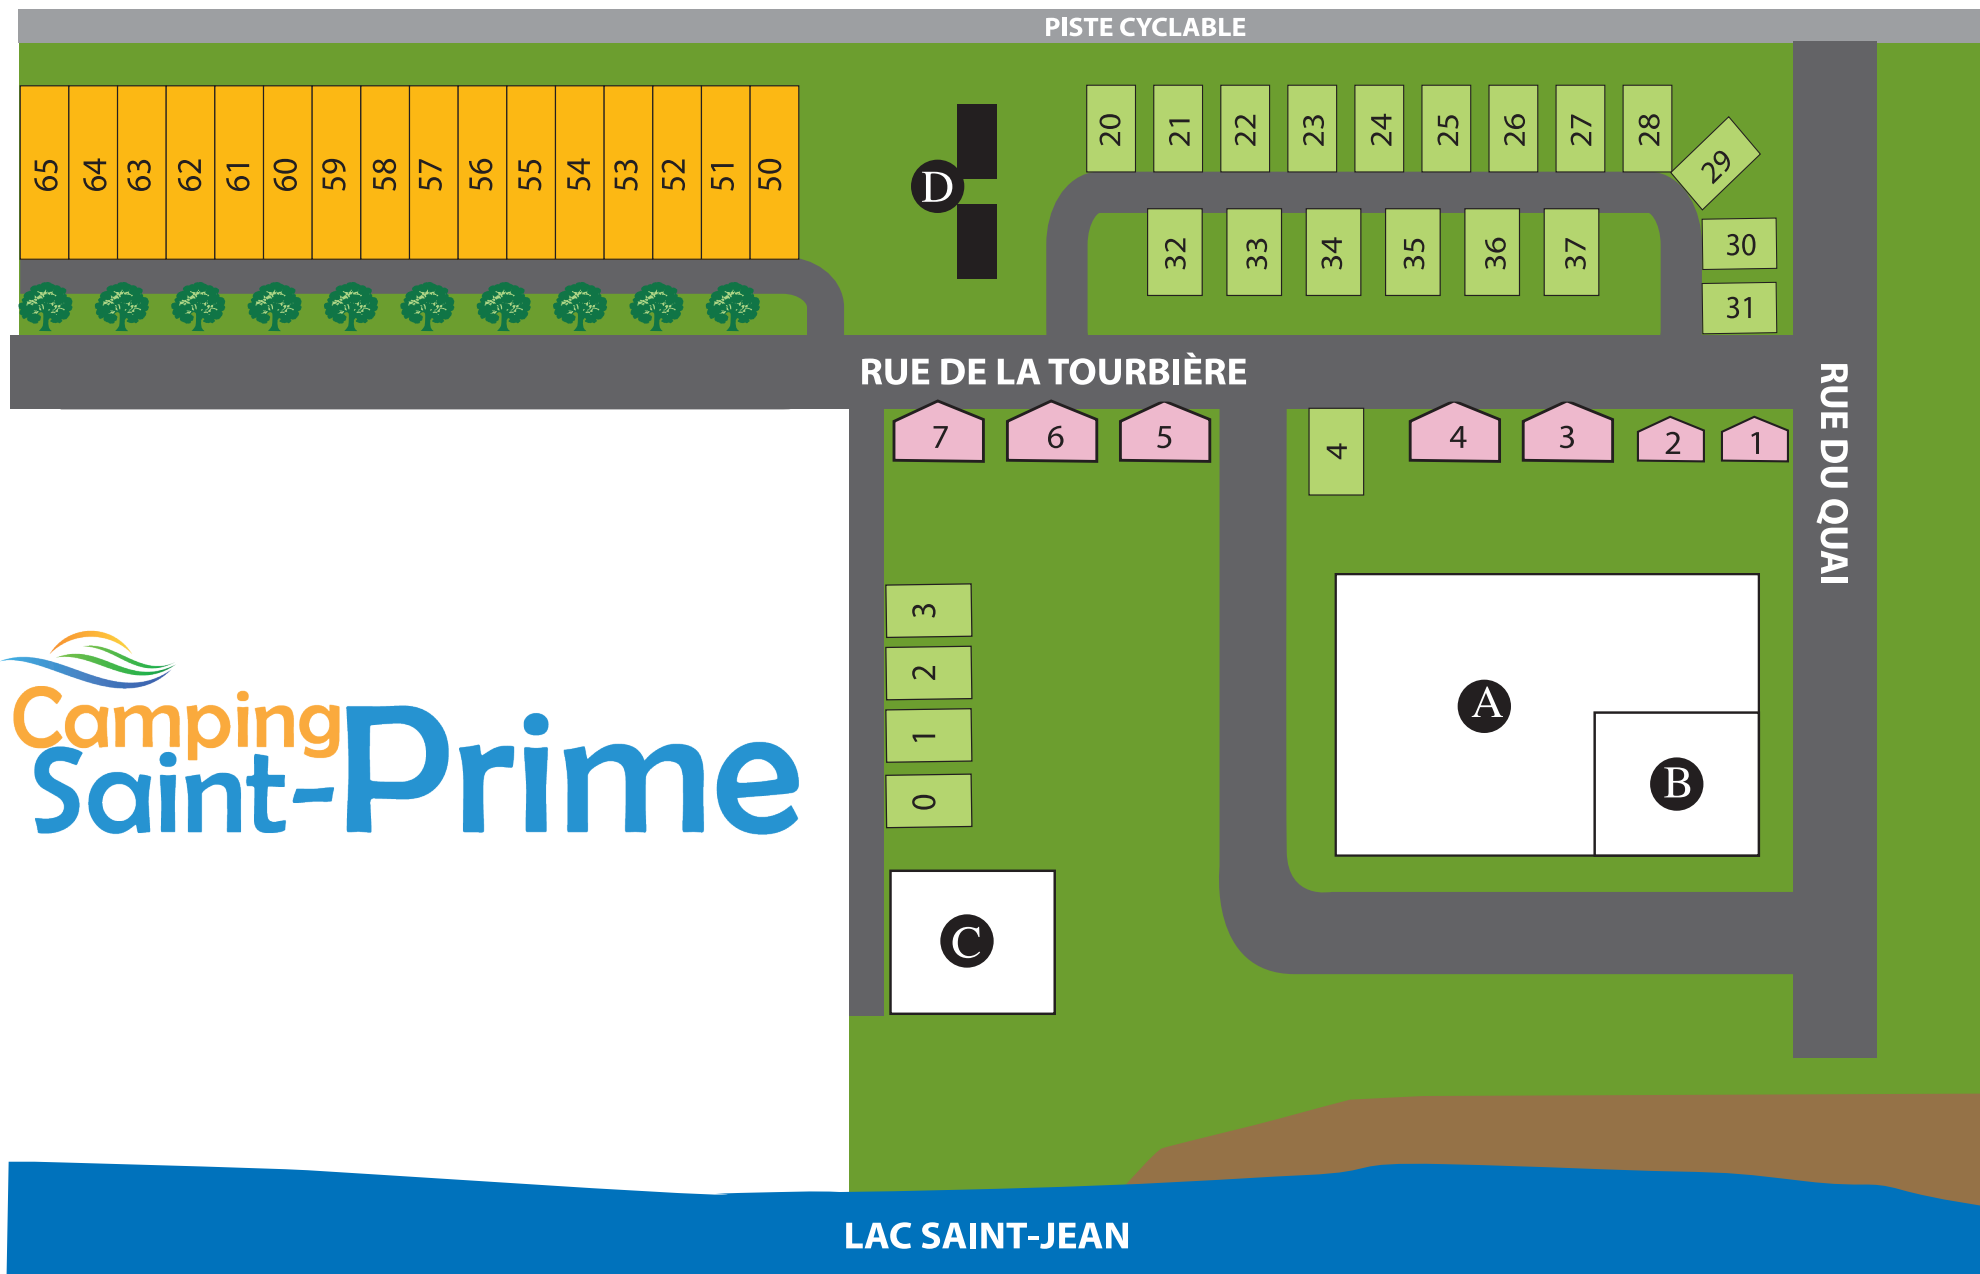

# Camping Saint-Prime

## LÉGENDE

-  Saisonniers
-  3 services
-  Chalets

-  Pavillon
-  Accueil
-  Bloc sanitaire buanderie

-  Postes d'ordures et récupération